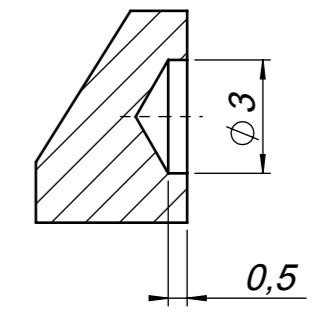

SEZIONE A-A

EPOCA3		<i>Description</i> PD 230 cross slide gib	
<i>Engine</i> PD 230		<i>Scale</i> 5:1	
<i>Date</i> 27/12/2010		<i>Dwg n.</i> PD 230 Gib	
<i>www.prous.it all rights reserved</i>			